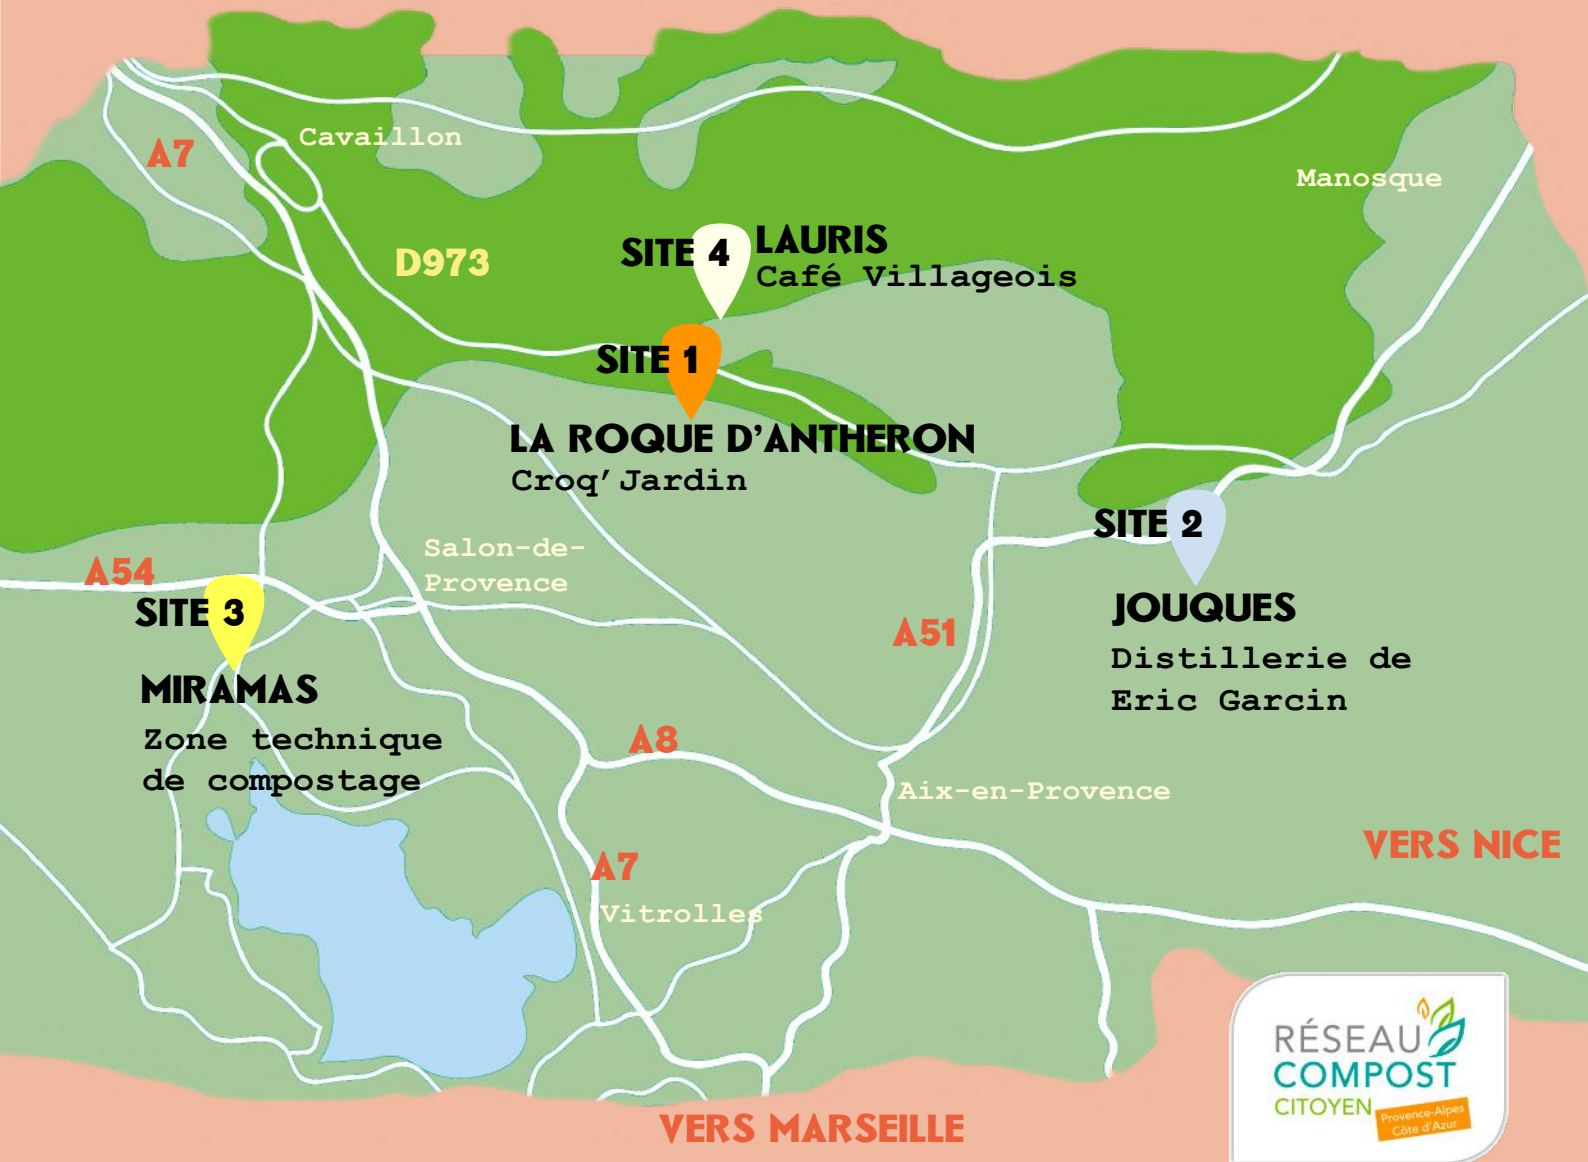

PLAN DES SITES

INSCRIVEZ-VOUS VITE !

➤ Cliquez-ici

VERS LYON